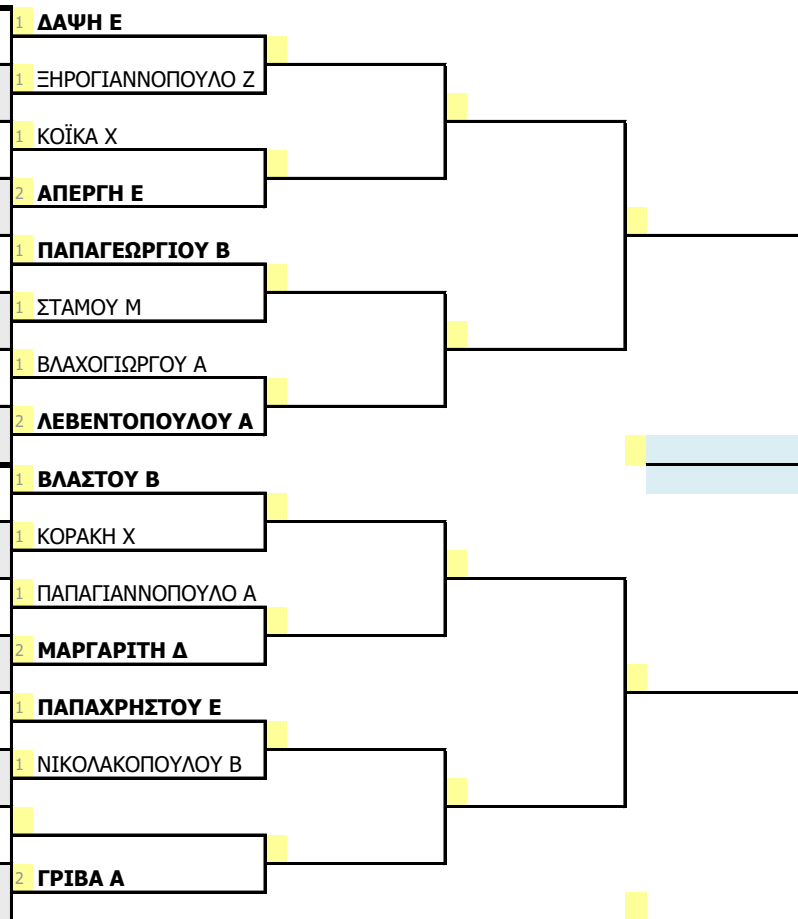

E3 Open 9η (ΣΤ), ΣΑ ΤΡΙΠΟΛΗΣ, 2/3-3/3/24

K16/MS

32

αλλαγές: 12:29, 29/2/2024

32

16

8

4

2 & w

α/α	από	seed	Pts	A.M.	Όνοματεπώνυμο	Σύλλογος
1	0	1	305,0	41106	ΔΑΨΗ ΕΛΕΝΗ	ΑΣ ΚΟΛΛΕΓΙΟΥ ΝΤΕΡΗ_η15
2	-		0,0	0	bye	
3	0	12	24,0	44414	ΞΗΡΟΓΙΑΝΝΟΠΟΥΛΟΥ ΖΩΗ	ΑΟΑ ΦΙΛΟΘΕΗΣ_η15
4	-		0,0	0	bye	
5	0	14	19,0	44809	ΚΟΪΚΑ ΧΑΡΑΥΓΗ-ΜΑΡΙΑ	ΑΟ ΣΙΚΥΩΝΟΣ ΚΙΑΤΟΥ_η15
6	-		0,0	0	bye	
7	-		0,0	0	bye	
8	0	7	62,2	44104	ΑΠΕΡΓΗ ΕΛΙΣΑΒΕΤ	ΑΟΑ ΧΑΪΔΑΡΙΟΥ_η15
9	0	4	99,0	41610	ΠΑΠΑΓΕΩΡΓΙΟΥ ΒΑΣΙΛΕΙΑ	ΟΑ ΡΙΟΥ_η15
10	-		0,0	0	bye	
11	0	13	20,0	41976	ΣΤΑΜΟΥ ΜΑΡΙΑ	ΧΡΥΣΟΣ ΟΑ_η15
12	-		0,0	0	bye	
13	0	17	0,0	51295	ΒΛΑΧΟΓΩΡΓΟΥ ΑΛΕΞΑΝΔΡΑ	ΣΑ ΤΡΙΠΟΛΗΣ_η15
14	-		0,0	0	bye	
15	-		0,0	0	bye	
16	0	8	57,6	43403	ΛΕΒΕΝΤΟΠΟΥΛΟΥ ΑΘΑΝΑΣΙΑ	ΣΑ ΜΕΣΣΗΝΗΣ_η15
17	0	5	84,1	43584	ΒΛΑΣΤΟΥ ΒΑΣΙΛΕΙΑ-ΑΛΕΞΙΑ	ΟΑ ΡΙΟΥ_η16
18	-		0,0	0	bye	
19	0	15	6,0	42903	ΚΟΡΑΚΗ ΧΑΡΙΚΛΕΙΑ	ΑΕΚ ΤΡΙΠΟΛΗΣ_η14
20	-		0,0	0	bye	
21	0	16	0,0	45878	ΠΑΠΑΓΙΑΝΝΟΠΟΥΛΟΥ ΑΓΓΕΛΙΝΑ	ΑΕΚ ΤΡΙΠΟΛΗΣ_η13
22	-		0,0	0	bye	
23	-		0,0	0	bye	
24	0	3	153,0	42949	ΜΑΡΓΑΡΙΤΗ ΔΑΝΑΗ	ΣΑ ΜΕΣΣΗΝΗΣ_η14
25	0	6	69,6	45235	ΠΑΠΑΧΡΗΣΤΟΥ ΕΛΕΥΘΕΡΙΑ	ΑΕΤ ΝΙΚΗ ΠΑΤΡΩΝ_η14
26	-		0,0	0	bye	
27	0	9	57,2	41977	ΝΙΚΟΛΑΚΟΠΟΥΛΟΥ ΒΑΣΙΛΕΙΑ-ΖΩΗ	ΧΡΥΣΟΣ ΟΑ_η14
28	-		0,0	0	bye	
29	0	10	37,6	47450	ΣΩΤΗΡΧΟΥ ΦΑΙΔΡΑ	ΑΟΑ ΦΙΛΟΘΕΗΣ_η15
30	0	11	33,5	48154	ΛΙΟΝΤΟΥ ΜΥΡΤΩ	ΟΑ ΡΙΟΥ_η15
31	-		0,0	0	bye	
32	0	2	226,0	41338	ΓΡΙΒΑ ΑΝΔΡΙΑΝΗ	ΑΟΑ ΠΑΤΡΩΝ_η16